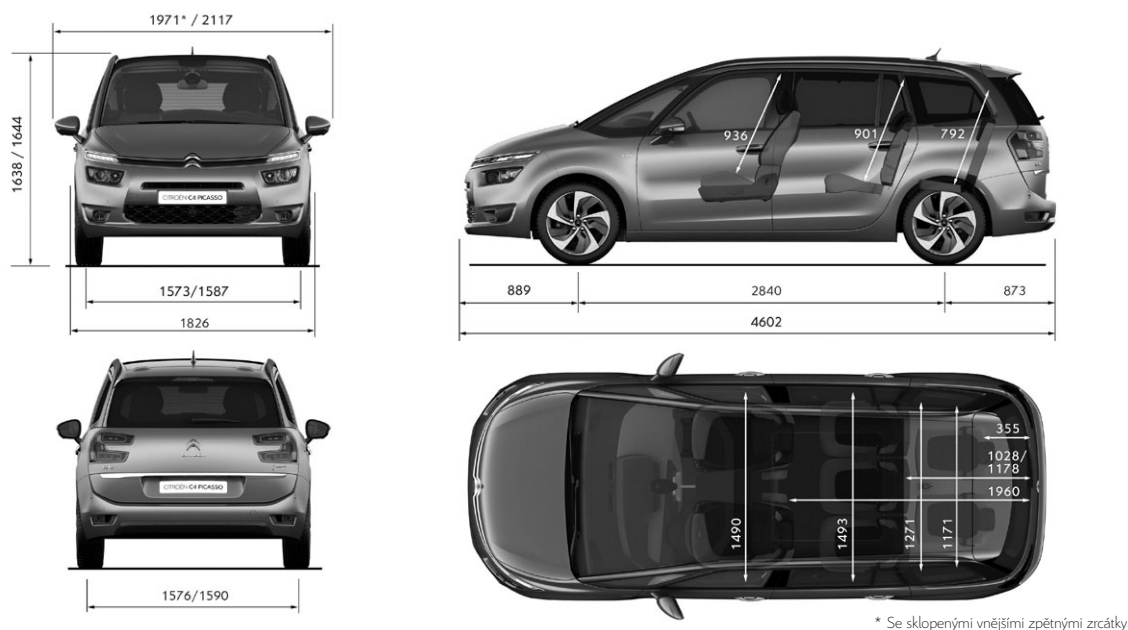

(1) Objem až ke stropu. (2) Hmotnosti se mohou zvýšit v závislosti na úrovni výbavy a namontovaném doplňkovém vybavení. (3) Rozdíl mezi největší povolenou hmotností a provozní hmotností. (4) V limitu celkové hmotnosti jízdní soupravy. (5) Hodnota platná pro pneumatiky 16", 17" / 18".

* Ohledně alternativních rozměrů pneumatik povolených na vozidle v závislosti na typovém schválení se informujte u Vašeho prodejce. Motorizace nemají mít povolené všechny uvedené rozměry pneumatik.

* Se sklopenými vnějšími zpětnými zrcátky

Doporučené ceny v Kč s DPH platné od 1. 12. 2018.

C Automobil Import s.r.o. si vyhrazuje právo měnit vybavení i ceny bez předchozího upozornění. Zobrazené foto je ilustrativní. Každý vůz je vybaven bezpečnostní sadou. Cena této sady není zahrnuta do ceny vozu. C Automobil Import s.r.o. - Hvězdova 1716/2b, Praha 4, 140 00. Info linka: +420 222 352 277, internet: www.citroen.cz

CITROËN doporučuje TOTAL