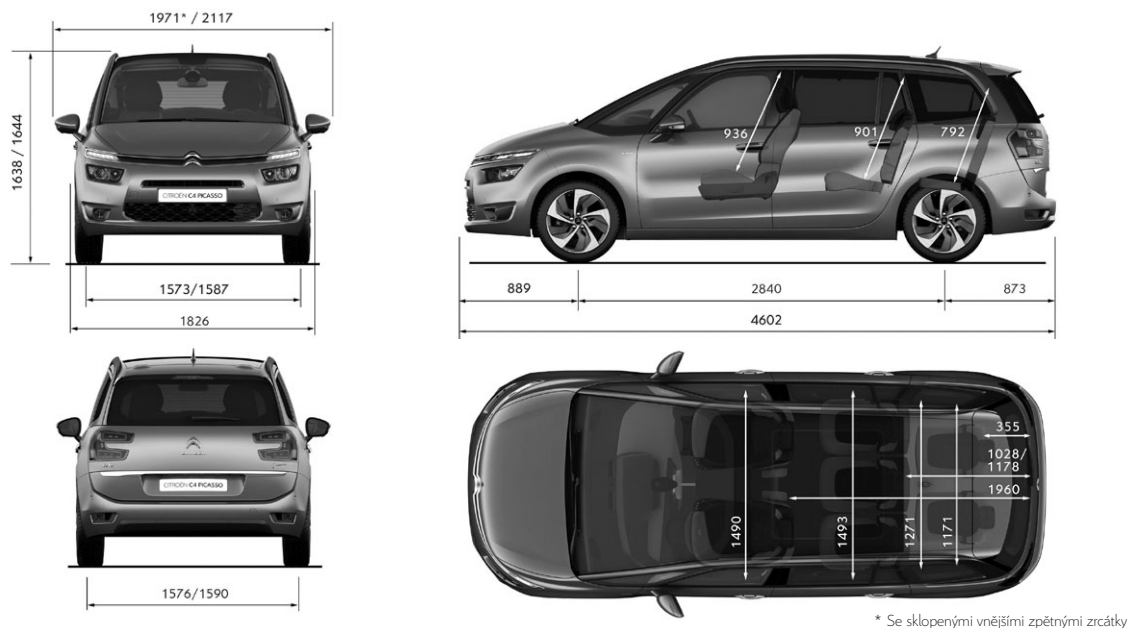

(1) Objem až ke stropu. (2) Hmotnosti se mohou zvýšit v závislosti na úrovni výbavy a namontovaném doplňkovém vybavení. (3) Rozdíl mezi největší povolenou hmotností a provozní hmotností. (4) V limitu celkové hmotnosti jízdní soupravy. (5) Hodnota platná pro pneumatiky 16", 17" / 18".

* Ohledně alternativních rozměrů pneumatik povolených na vozidle v závislosti na typovém schválení se informujte u Vašeho prodejce. Motorizace nemají mít povolené všechny uvedené rozměry pneumatik.

Doporučené ceny v Kč s DPH platné od 1. 11. 2018.

C Automobil Import s.r.o. si vyhrazuje právo měnit vybavení i ceny bez předchozího upozornění. Zobrazené foto je ilustrativní. Každý vůz je vybaven bezpečnostní sadou včetně zárovek. Cena této sady není zahrnuta do ceny vozu. C Automobil Import s.r.o. - Hvězdova 1716/2b, Praha 4, 140 00. Info linka: +420 222 352 277, internet: www.citroen.cz

CITROËN doporučuje TOTAL