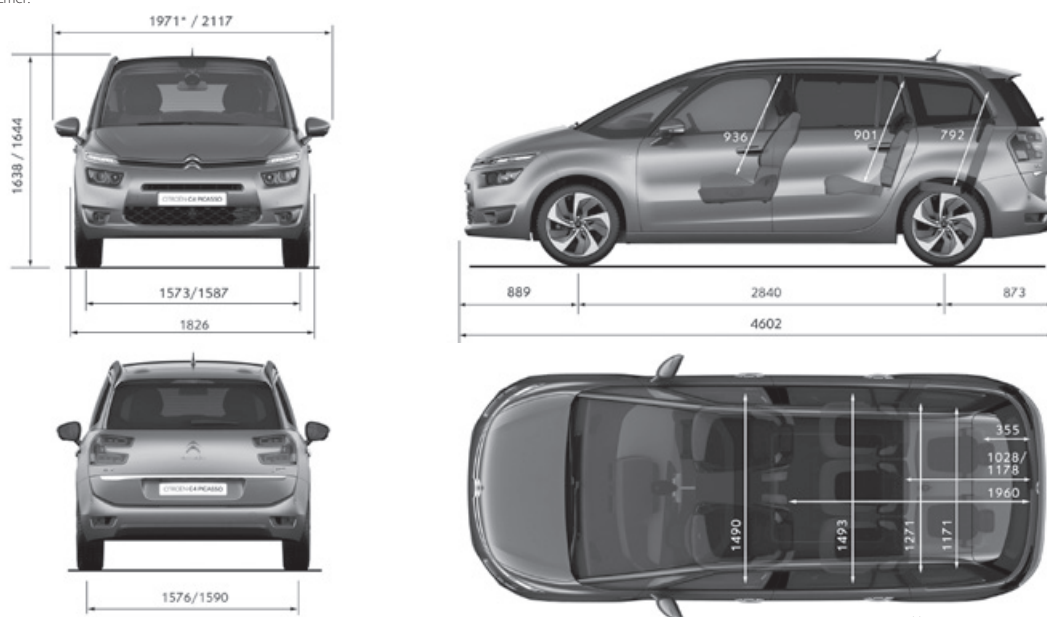

(1) Objem až ke stropu. (2) Hmotnosti se mohou zvýšit v závislosti na úrovni výbavy a namontovaném doplňkovém vybavení. (3) Rozdíl mezi největší povolenou hmotností a provozní hmotností. (4) V limitu celkové hmotnosti jízdní soupravy. (5) Hodnota platná pro pneumatiky 16", 17" / 18".

* Ohledně alternativních rozměrů pneumatik povolených na vozidle v závislosti na typovém schválení se informujte u Vašeho prodejce. Motorizace nemusí mít povolené všechny uvedené rozměry pneumatik. Na některých verzích není k dispozici žádný alternativní rozměr.

* Se sklopenými vnějšími zpětnými zrcátky

Doporučené ceny v Kč s DPH platné od 1. 3. 2019.

C Automobil Import s.r.o. si vyhrazuje právo měnit vybavení i ceny bez předchozího upozornění. Zobrazené foto je ilustrativní. Každý vůz je vybaven bezpečnostní sadou. Cena této sady není zahrnuta do ceny vozu. C Automobil Import s.r.o. - Hvězdova 1716/2b, Praha 4, 140 00. Info linka: +420 222 352 277, internet: www.citroen.cz

CITROËN doporučuje TOTAL