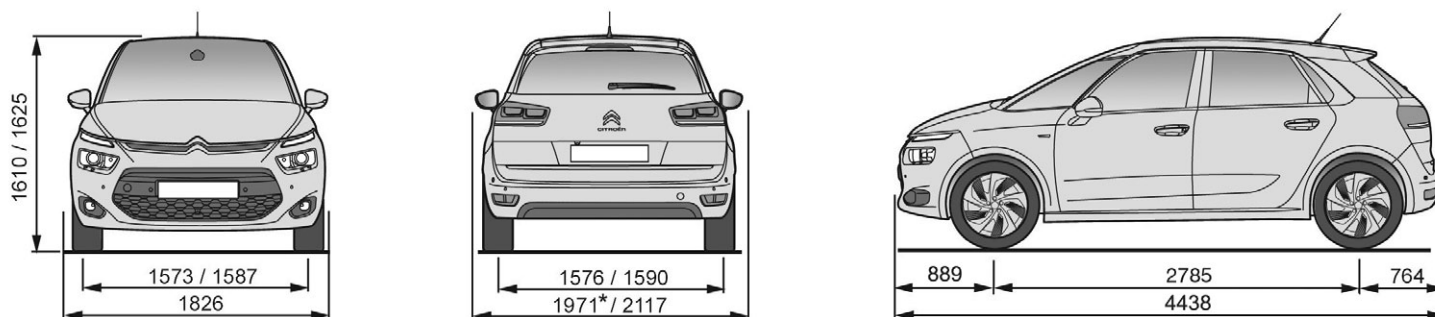

(1) Hmotnosti se mohou zvýšit v závislosti na úrovni výbavy a namontovaném doplňkovém vybavení. (2) Rozdíl mezi největší povolenou hmotností a provozní hmotností. (3) V limitu celkové hmotnosti jízdní soupravy.

(4) Hodnota platná pro pneumatiky 16", 17" / 18".

* Ohledně alternativních rozměrů pneumatik povolených na vozidle v závislosti na typovém schválení se informujte u Vašeho prodejce. Motorizace nemusi mít povolené všechny uvedené rozměry pneumatik.

* Se sklopenými vnějšími zpětnými zrcátky

Doporučené ceny v Kč s DPH platné od 1. 12. 2018.

C Automobil Import s.r.o. si vyhrazuje právo měnit vybavení i ceny bez předchozího upozornění. Zobrazené foto je ilustrativní. Každý vůz je vybaven bezpečnostní sadou. Cena této sady není zahrnuta do ceny vozu. C Automobil Import s.r.o. - Hvězdova 1716/2b, Praha 4, 140 00. Info linka: +420 222 352 277, internet: www.citroen.cz

CITROËN doporučuje TOTAL