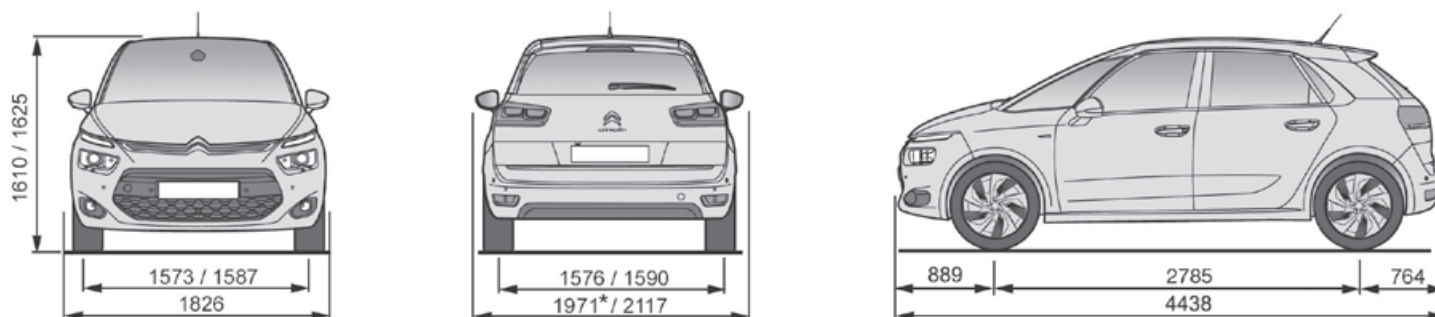

(1) Hmotnosti se mohou zvýšit v závislosti na úrovni vybavení a namontovaném doplňkovém vybavení. (2) Rozdíl mezi největší povolenou hmotností a provozní hmotností. (3) V limitu celkové hmotnosti jízdní soupravy.

(4) Hodnota platná pro pneumatiky 16", 17" / 18".

* Ohledně alternativních rozměrů pneumatik povolených na vozidle v závislosti na typovém schválení se informujte u Vašeho prodejce. Motorizace nemusí mít povolené všechny uvedené rozměry pneumatik. Na některých verzích není k dispozici žádný alternativní rozměr.

* Se sklopenými vnějšími zpětnými zrcátky

Doporučené ceny v Kč s DPH platné od 1. 3. 2019.

C Automobily Import s.r.o. si vyhrazuje právo měnit vybavení i ceny bez předchozího upozornění. Zobrazené foto je ilustrativní. Každý vůz je vybaven bezpečnostní sadou. Cena této sady není zahrnuta do ceny vozu. C Automobily Import s.r.o. - Hvězdova 1716/2b, Praha 4, 140 00. Info linka: +420 222 352 277, internet: www.citroen.cz

CITROËN doporučuje TOTAL