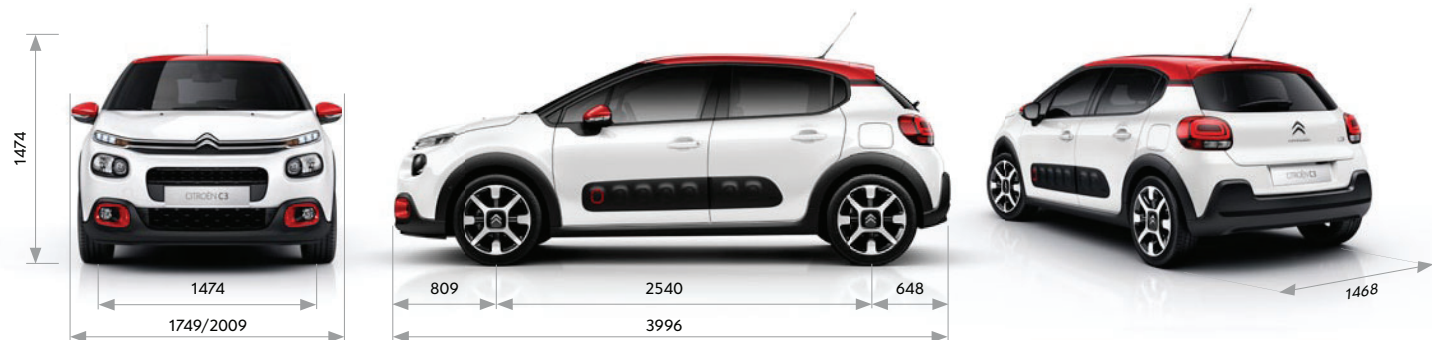

> PROVOZNÍ VLASTNOSTI (pouze řidič)

Max. rychlost v km/h	158 / 164	169 / 166 (4)	193	191	188
1000 m s pevným startem v sekundách	35,8	34,4 / 34,7 (4)	30,9	31,5	31,6 / 31,8 (4)
Z 0 na 100 km/h v sekundách	14,4	12,9 / 13,2 (4)	9,4	10,0	9,9 / 10,0 (4)

> SPOTŘEBA - NORMY CEE (1999/100)

Městský provoz (l/100 km)	6,1 / 6,2 (4)	5,6 / 5,8 (4)	5,8	6,1 / 6,2 (4)	4,2 / 4,3 (4)
Mimoměstský provoz (l/100 km)	4,0 / 4,2 (4)	4,2	4,1	4,1 / 4,4 (4)	3,3
Smišený provoz (l/100 km)	4,8 / 4,9 (4)	4,7 / 4,8 (4)	4,7	4,9 / 5,1 (4)	3,6 / 3,7 (4)
Emise CO₂ (g/km)	110 / 113 (4)	108 / 110 (4)	108 / 107 (4)	118 / 120 (4)	95 / 97 (4)

> OBJEM PAL. NÁDRŽE (v litrech)

Bezolovnatý benzin	45	45	45	45	–
Motorová nafta	–	–	–	–	45

(1) Hmotnost může být vyšší v závislosti na úrovni výbavy a namontovaném vybavení na přání. (2) Rozdíl mezi největší povolenou hmotností a provozní hmotností. (3) V limitu celkové hmotnosti jízdní soupravy.

(4) Hodnota platná pro pneumatiky jiné než 185/65 R15.

* Ohledně alternativních rozměrů pneumatik povolených na vozidle v závislosti na typovém schválení se informujte u Vašeho prodejce. Motorizace nemusí mít povolené všechny uvedené rozměry pneumatik.

Doporučené ceny v Kč s DPH platné od 1. 9. 2018.

C Automobil Import s.r.o. si vyhrazuje právo měnit vybavení i ceny bez předchozího upozornění. Zobrazené foto je ilustrativní. Každý vůz je vybaven bezpečnostní sadou včetně zárovek. Cena této sady není zahrnuta do ceny vozu. C Automobil Import s.r.o. - Hvězdova 1716/2b, Praha 4, 140 00. Info linka: +420 222 352 277, internet: www.citroen.cz

CITROËN doporučuje TOTAL